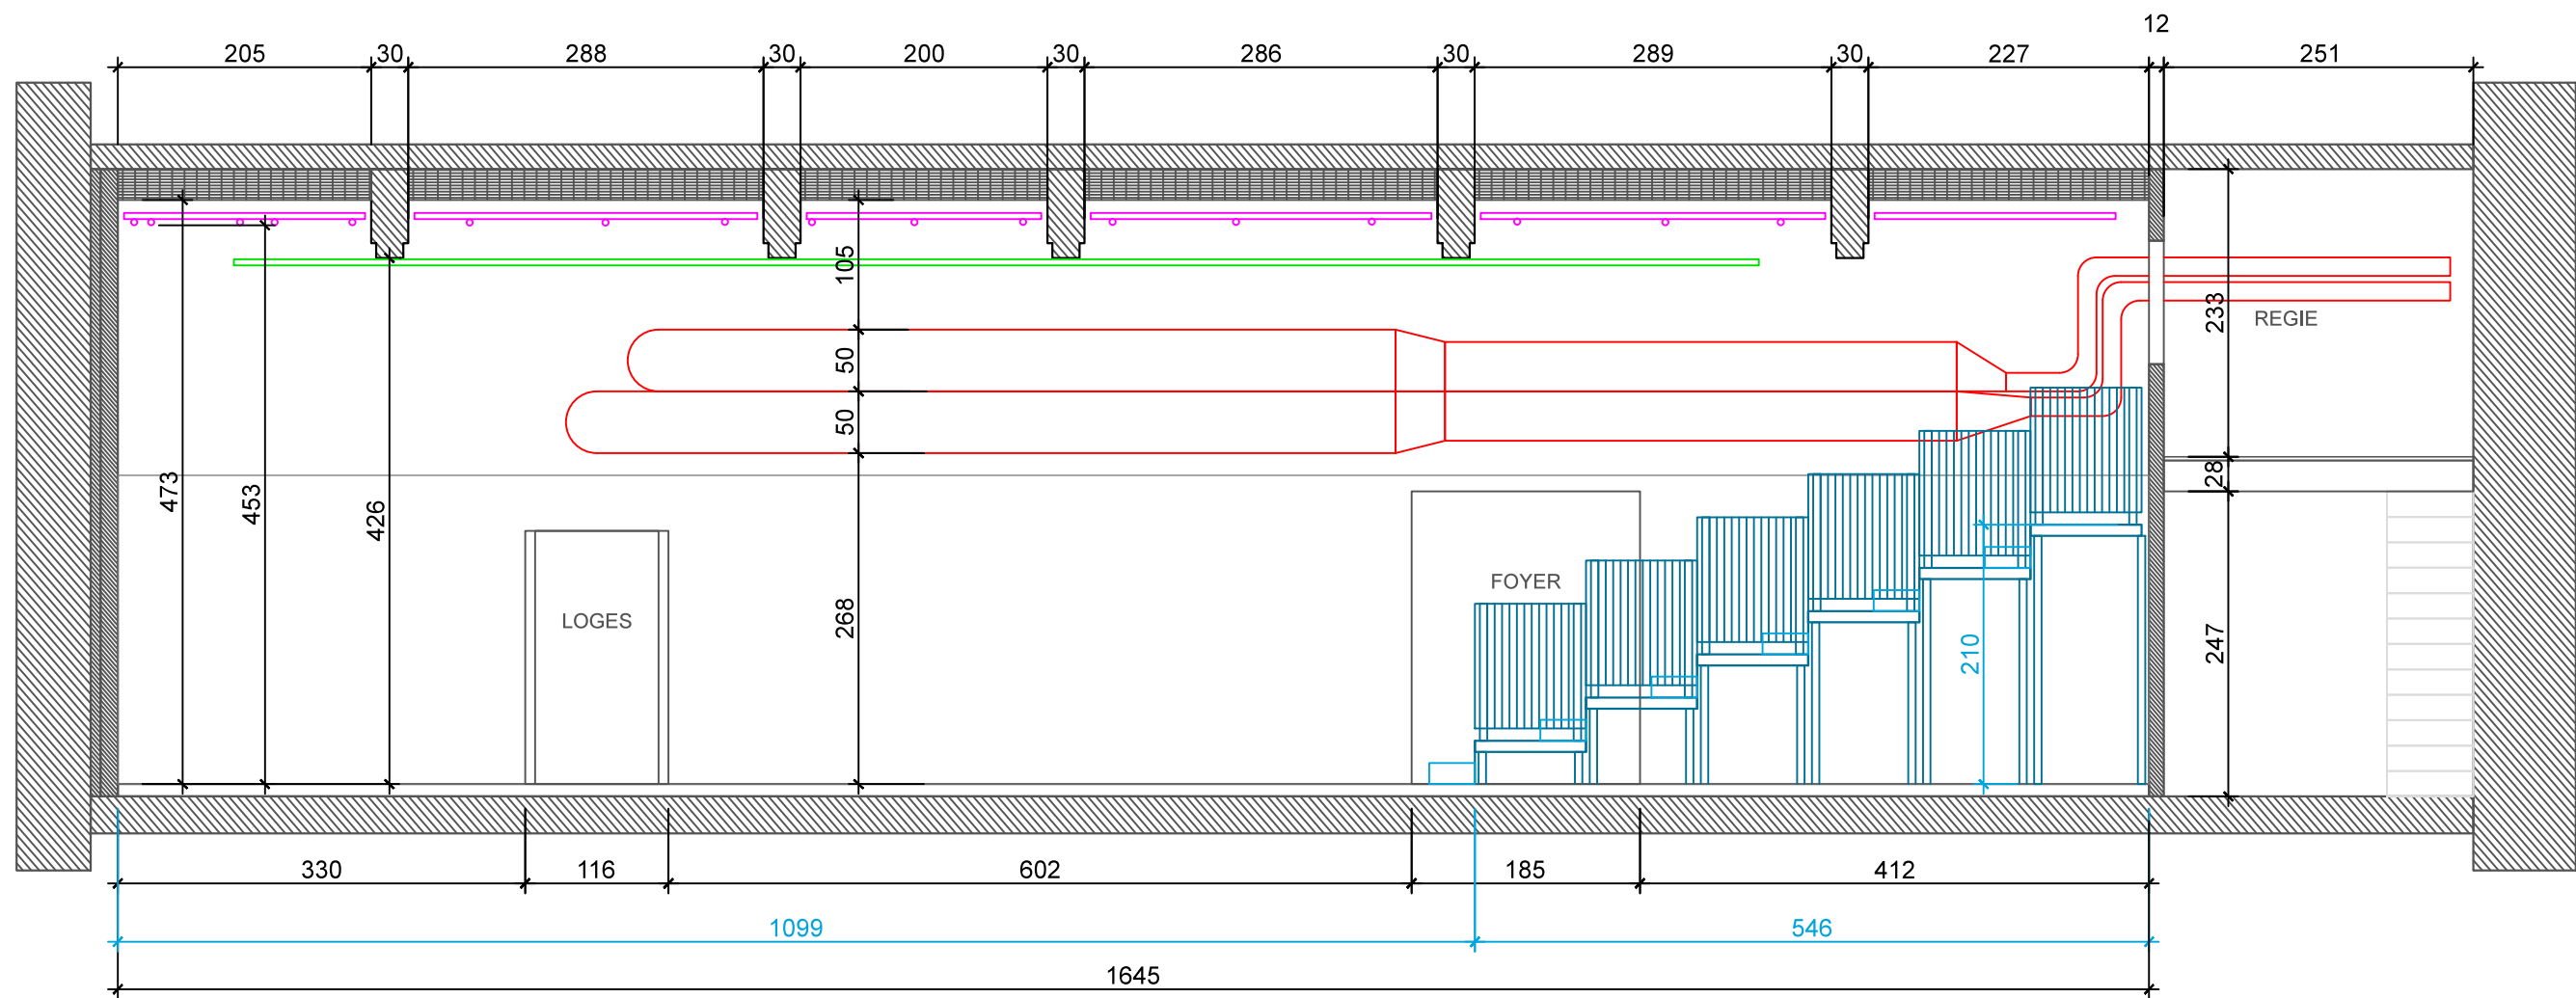

TU	Théâtre de l'Usine	plan salle		prise numérotation prise	multiprises plafond conduits ventilation	perches gradin / praticables
	échelle: 1:150	format: A3	27.09.20			

TU	Théâtre de l'Usine	plan salle avec jardin		Y prise ② numérotation prise	multiprises plafond conduits ventilation	perches gradin / praticables
	échelle: 1:150	format: A3	27.09.20			

TU	Théâtre de l'Usine	plan grill	Y prise ② numérotation prise	multiprises plafond conduits ventilation	perches gradin / praticables
	échelle: 1:150	format: A3			

TU	Théâtre de l'Usine	plan grill avec gradin		Y prise	multiprises plafond	perches
	échelle: 1:150	format: A3	27.09.20	② numérotation prise	conduits ventilation	gradin / praticables

TU	Théâtre de l'Usine	coupe AA	
	échelle: 1:150	format: A3	27.09.20

- Y prise
- ⚡ multiprises plafond
- perches
- gradin / praticables
- ② numérotation prise
- conduits ventilation

TU	Théâtre de l'Usine	coupe AA avec gradin	
	échelle: 1:150	format: A3	27.09.20

- Y prise
- ② numérotation prise
- ✦ multiprises plafond
- conduits ventilation
- perches
- ▭ gradin / praticables