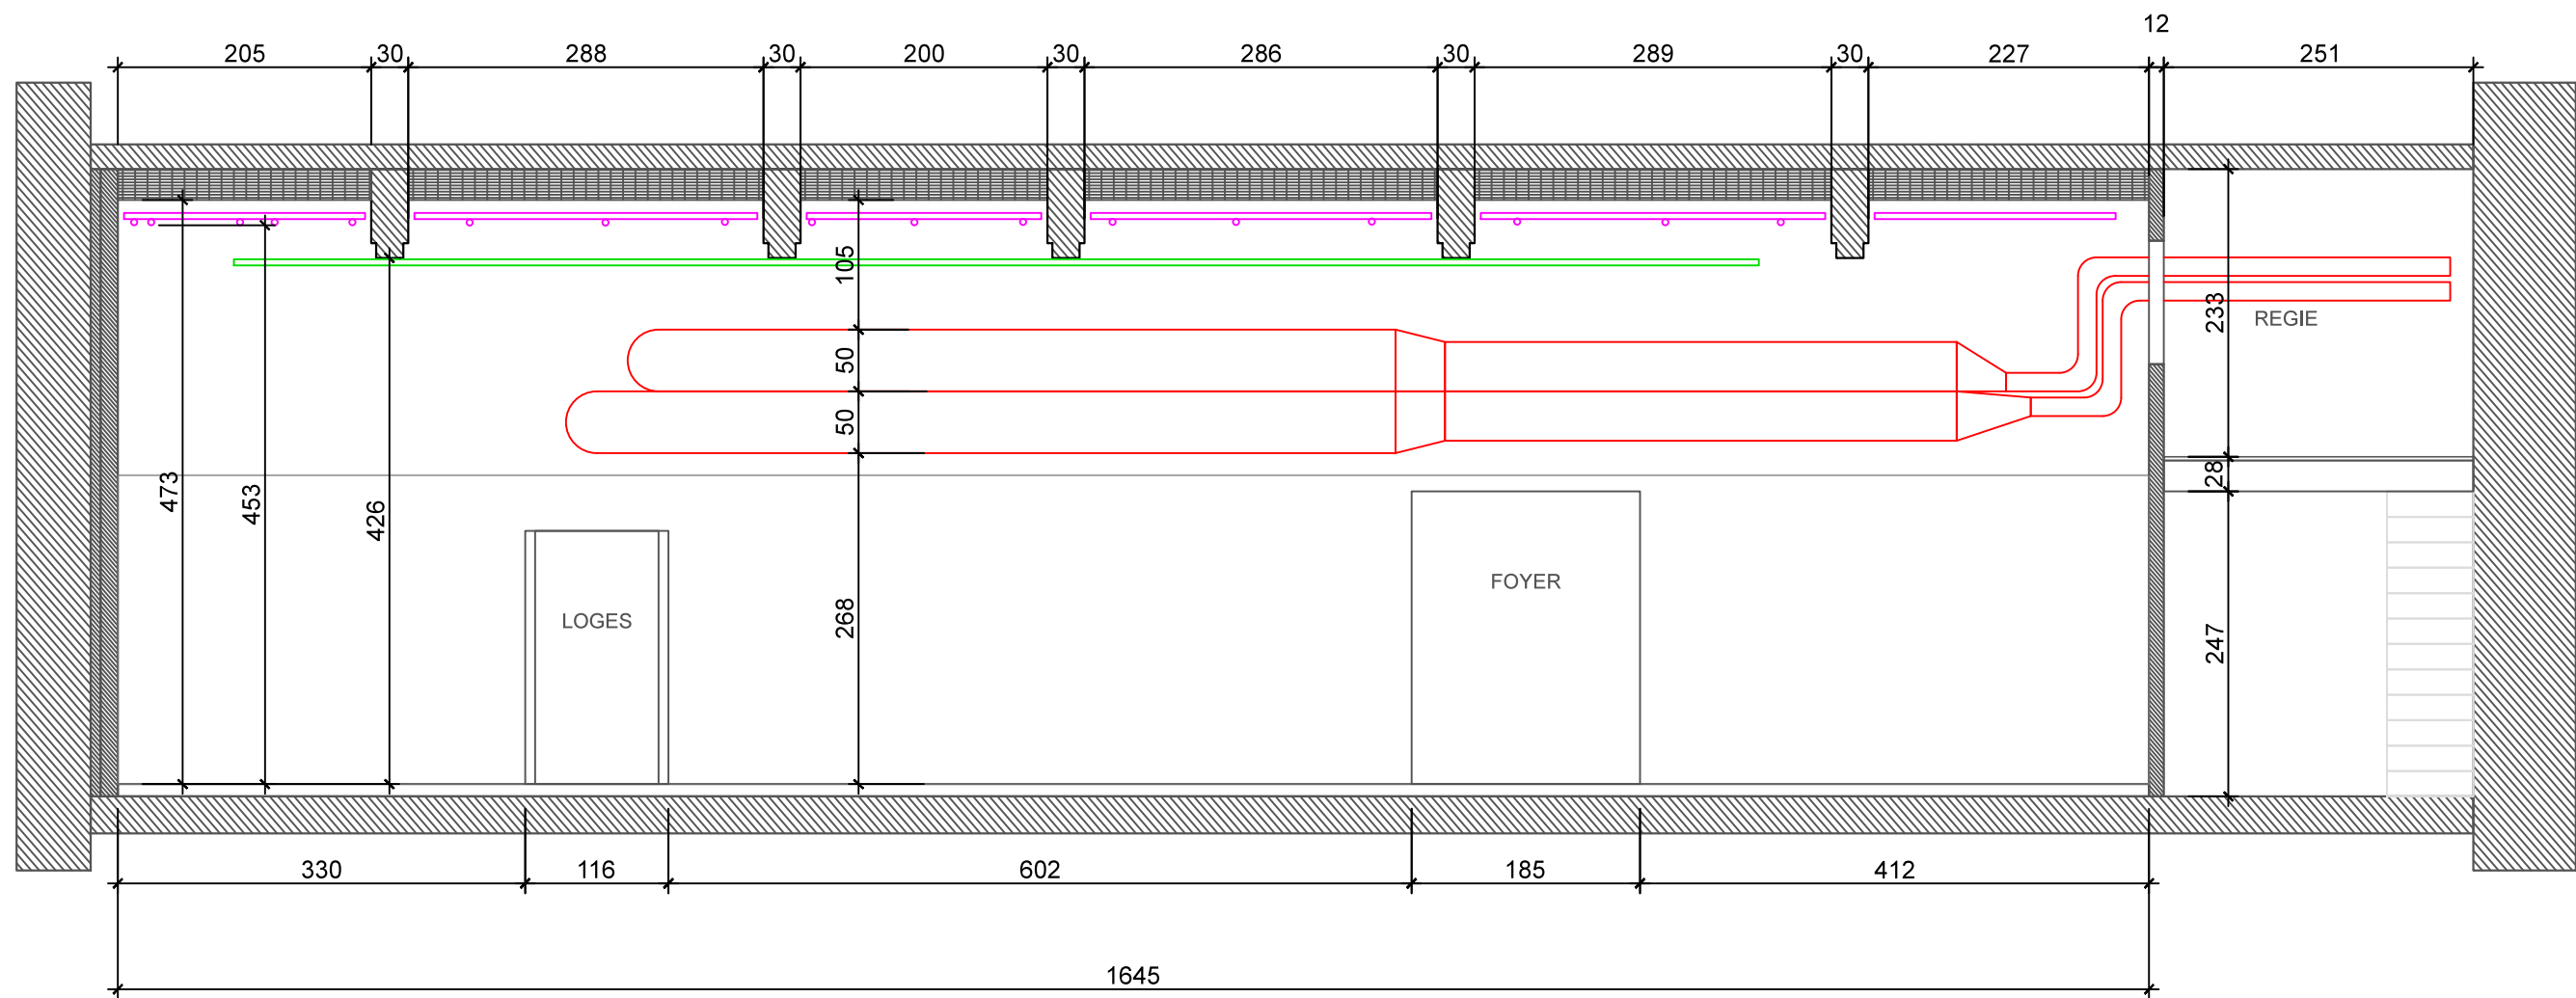

TU	Théâtre de l'Usine	plan salle		prise numérotation prise	multiprises plafond conduits ventilation	perches gradin / praticables
	échelle: 1:150	format: A3	27.09.20			

TU	Théâtre de l'Usine	plan salle avec jardin		Y prise ② numérotation prise	multiprises plafond conduits ventilation	perches gradin / praticables
	échelle: 1:150	format: A3	27.09.20			

TU	Théâtre de l'Usine	plan grill	Y prise ② numérotation prise	multiprises plafond conduits ventilation	perches gradin / praticables
	échelle: 1:150	format: A3			

TU	Théâtre de l'Usine	plan grill avec gradin		Y prise	multiprises plafond	perches
	échelle: 1:150	format: A3	27.09.20	② numérotation prise	conduits ventilation	gradin / praticables

TU	Théâtre de l'Usine	coupe AA	
	échelle: 1:150	format: A3	27.09.20

- Y prise
- ⚡ multiprises plafond
- perches
- gradin / praticables
- ② numérotation prise
- conduits ventilation

TU	Théâtre de l'Usine	coupe AA avec gradin	
	échelle: 1:150	format: A3	27.09.20

- Y prise
- ② numérotation prise
- ✦ multiprises plafond
- conduits ventilation
- perches
- ▭ gradin / praticables