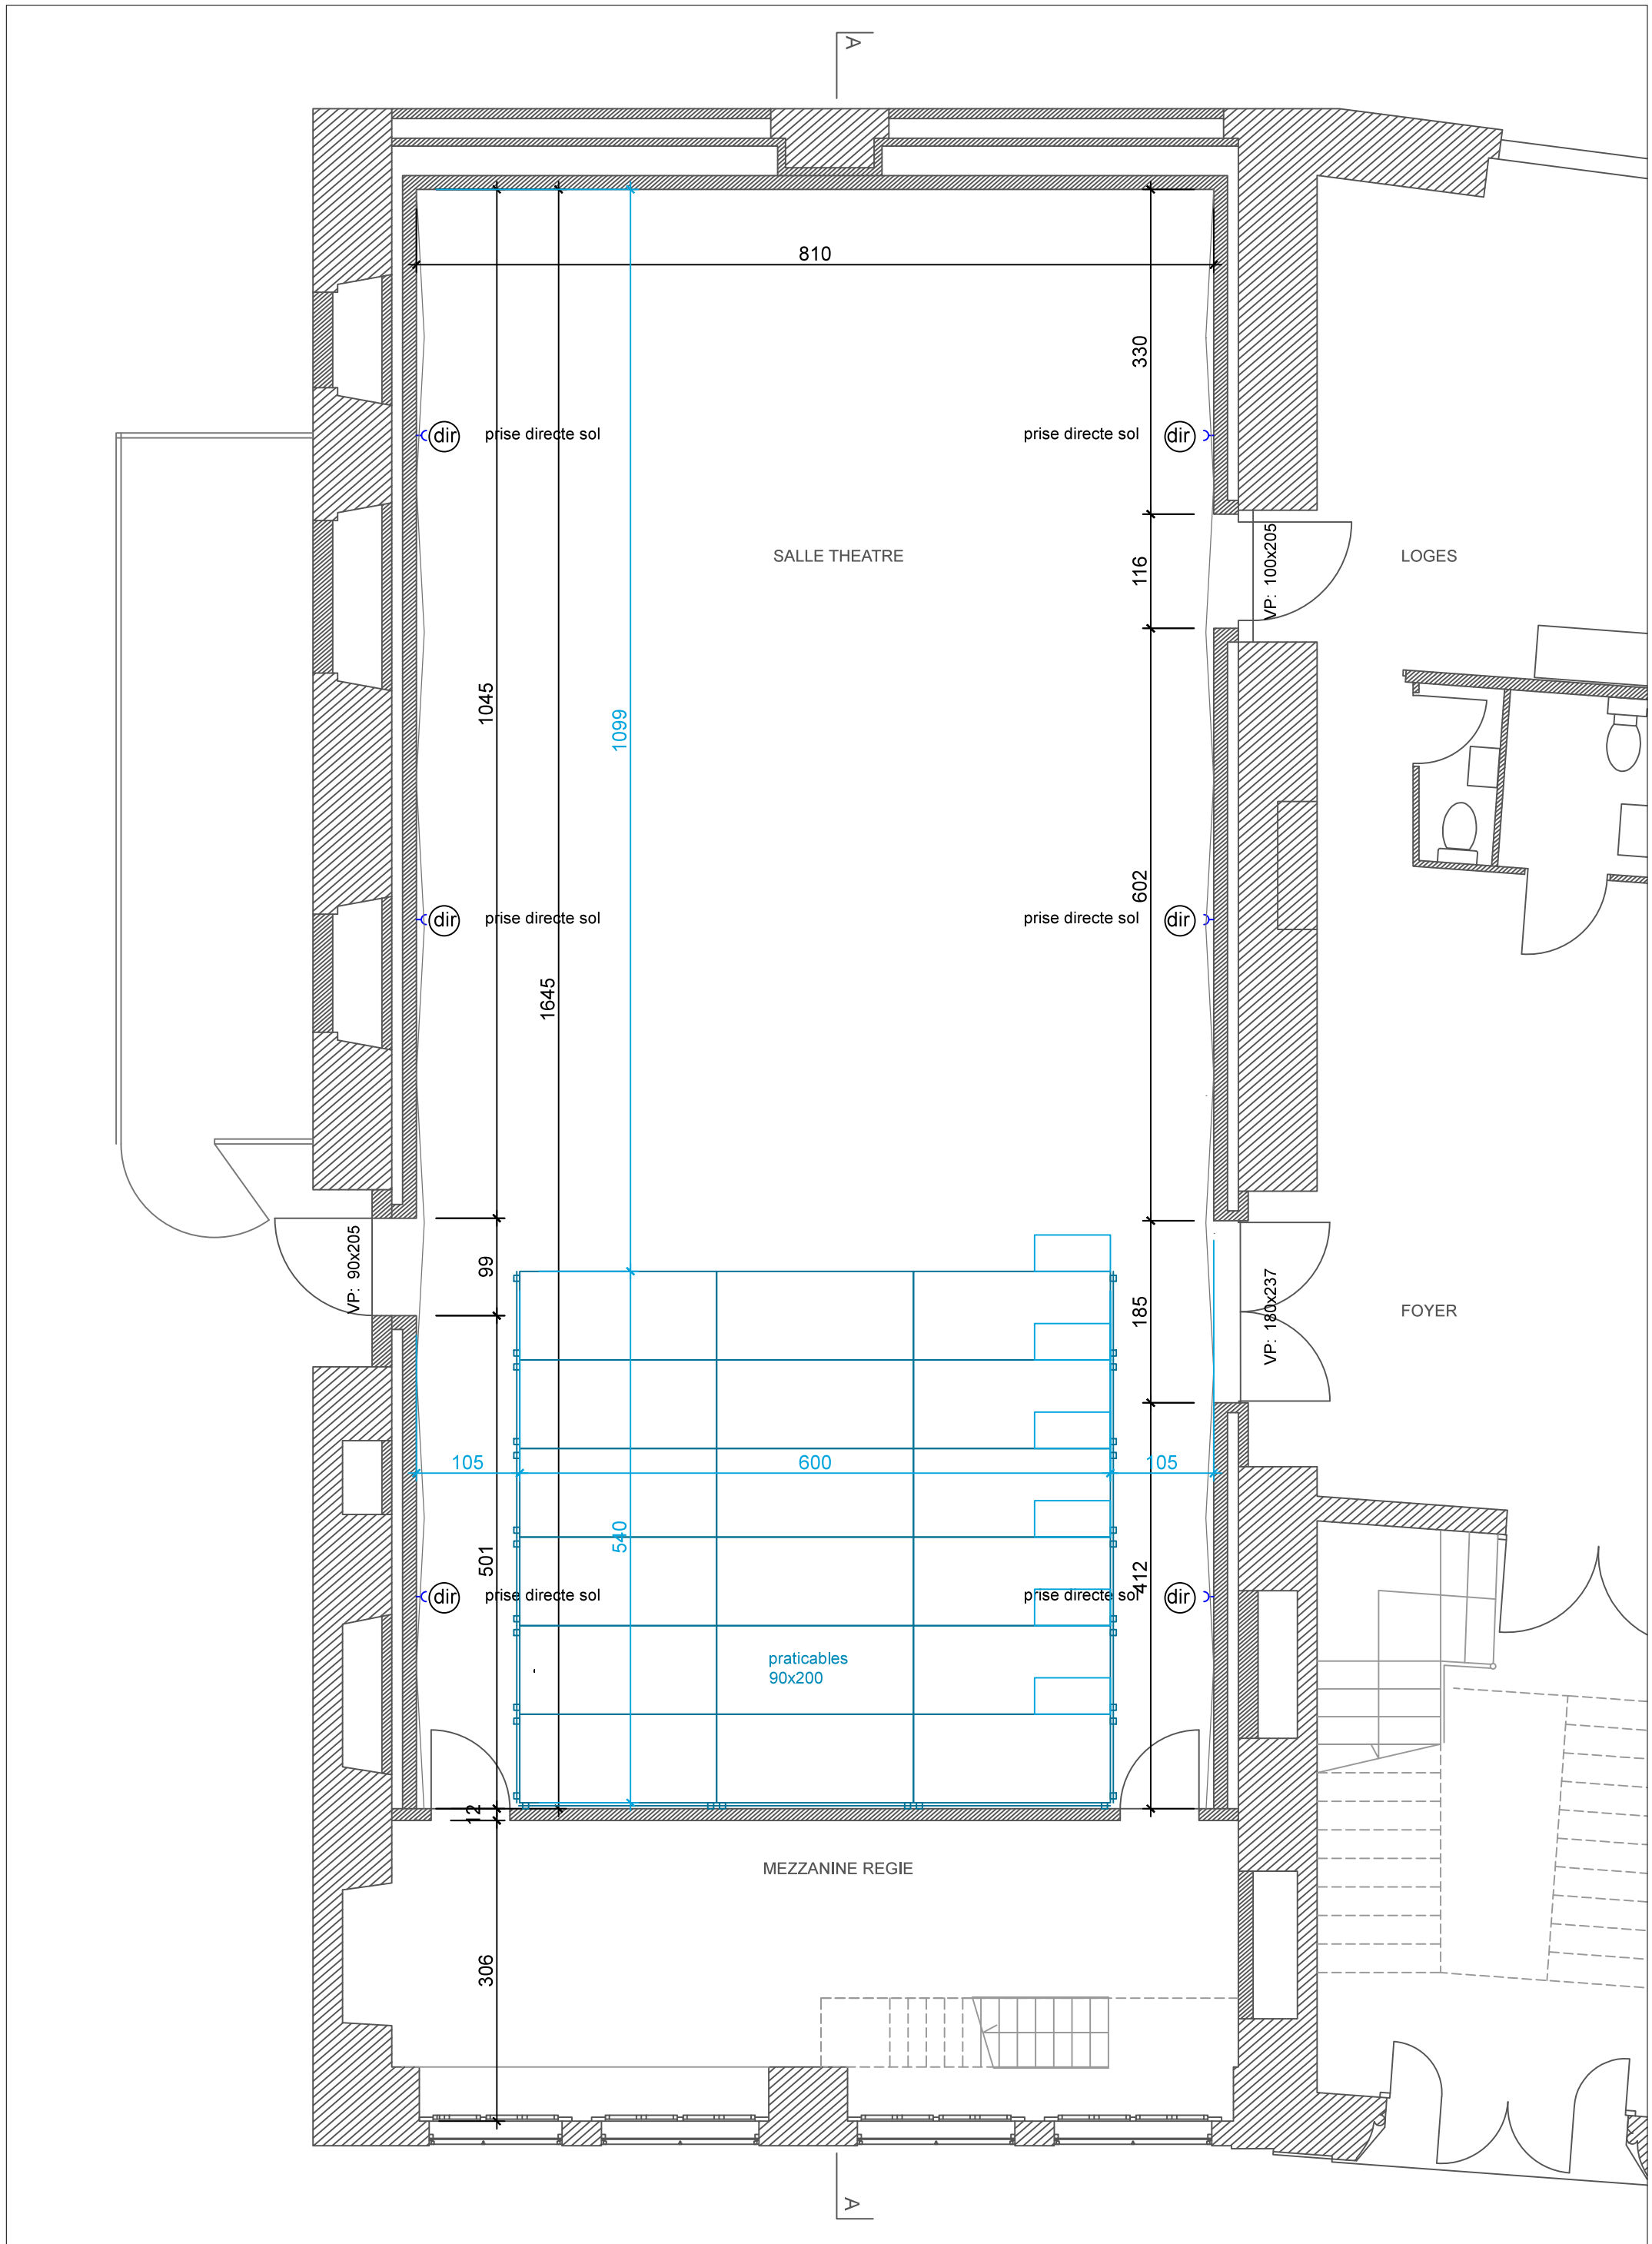

TU	Théâtre de l'Usine	plan salle		prise numérotation prise	multiprises plafond conduits ventilation	perches gradin / praticables
	échelle: 1:150	format: A3	27.09.20			

TU	Théâtre de l'Usine	plan salle avec jardin		Y prise ② numérotation prise	multiprises plafond conduits ventilation	perches gradin / praticables
	échelle: 1:150	format: A3	27.09.20			

TU	Théâtre de l'Usine	plan grill	Y prise ② numérotation prise	multiprises plafond conduits ventilation	perches gradin / praticables
	échelle: 1:150	format: A3			

TU	Théâtre de l'Usine	plan grill avec gradin		Y prise	multiprises plafond	perches
	échelle: 1:150	format: A3	27.09.20	② numérotation prise	conduits ventilation	gradin / praticables

TU	Théâtre de l'Usine	coupe AA	
	échelle: 1:150	format: A3	27.09.20

- Y prise
- ⚡ multiprises plafond
- perches
- gradin / praticables
- ② numérotation prise
- conduits ventilation

TU	Théâtre de l'Usine	coupe AA avec gradin	
	échelle: 1:150	format: A3	27.09.20

- Y prise
- ② numérotation prise
- ✦ multiprises plafond
- conduits ventilation
- perches
- ▭ gradin / praticables