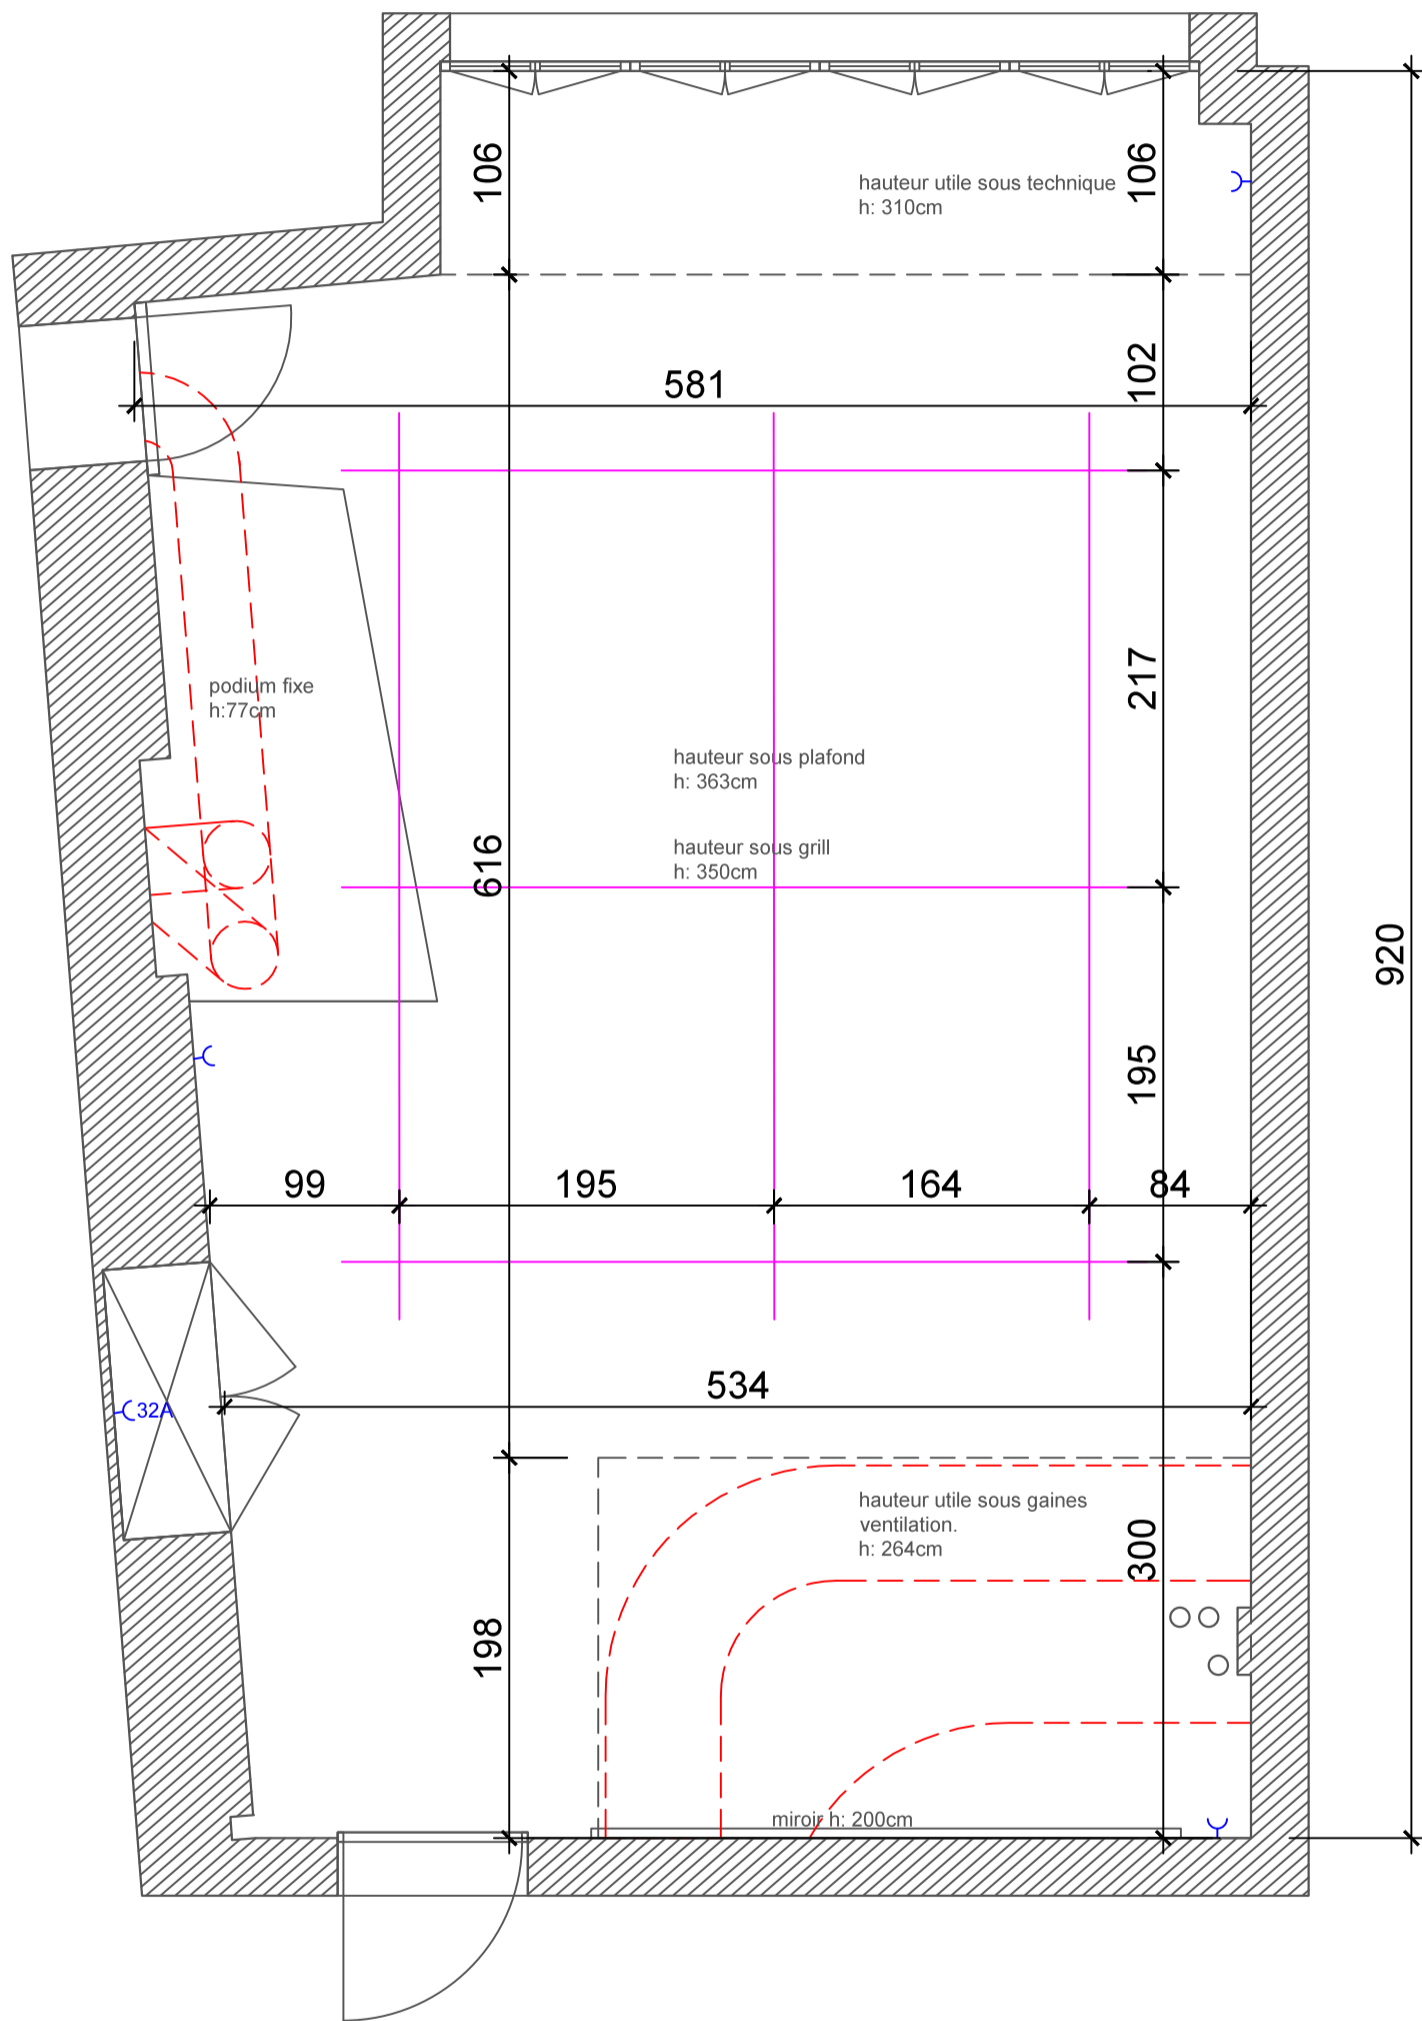

TU	Théâtre de l'Usine	plan salle de répétition		Y prise ② numérotation prise	multiprises plafond conduits ventilation	perches gradin / praticables
	échelle: 1:100	format: A3	15.11.20			

TU	Théâtre de l'Usine		plan salle de répétition		Y prise ② numérotation prise	multiprises plafond conduits ventilation	perches gradin / praticables
	échelle: 1:100		format: A3	15.11.20			